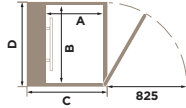

الخصائص الرئيسية

الحمل المقتن	الأبعاد الخارجية	مقاس الكابينة	الطراز
250 كغم / شخصان	880 × 840 مم	805 × 580 مم	1.
250 كغم / شخصان	880 × 1140 مم	805 × 880 مم	2.
250 كغم / شخصان	880 × 1340 مم	805 × 1080 مم	3.