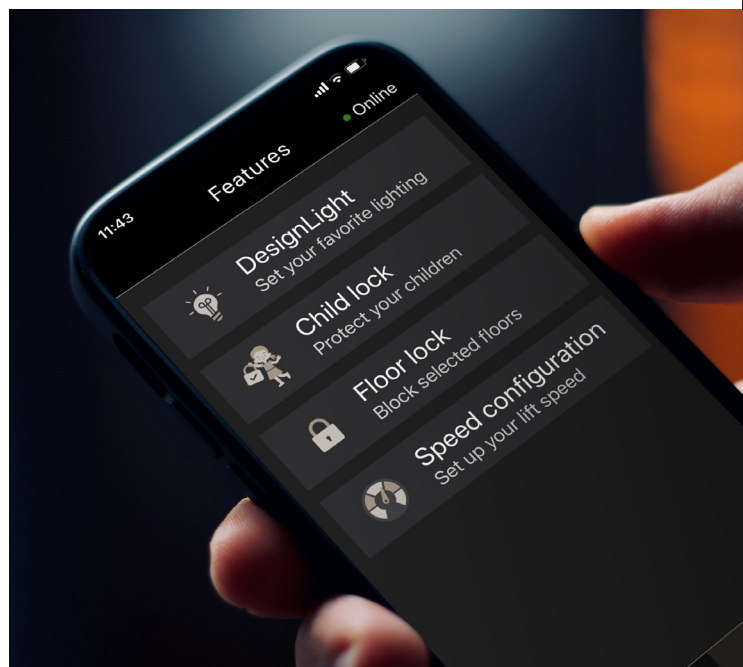

KOMMUNI- CERA ENKELT MED DIN HISSE

Aritco SmartLift App

Datablad 2023

Med Aritco SmartLift-appen erbjuder vi dig som hissägare en fantastisk upplevelse för att du ska känna dig trygg och få full koll på hissens status.

Den första informationen du får när du öppnar appen är säkerhetskontrollen "Lift Status" som garanterar en säker resa.

Aritco SmartLift-appen visar också när det är dags för nästa service.

Om din serviceleverantör är ansluten till Aritco SmartLift Fleet Management System kan de se om hissen är i gott skick eller om det behövs support eller underhåll.

Status

Lift status OK!

Hissen är OK.

Check the lift!!

Hissen har varningar och användaren bör kontrollera felmeddelandet och kontakta en serviceleverantör beroende på typ av problem.

Check the lift!!

Hissen har ett aktivt larm och användaren ska kontrollera meddelandet och kontakta serviceleverantören för att åtgärda problemet.

Underhållsindikator

Indikerar när det är dags för nästa service av hissen.

Barnlås

Lås hissen så att den inte kan manövreras från plattformen. Denna funktion kan aktiveras direkt och du kan även skapa ett veckoschema.