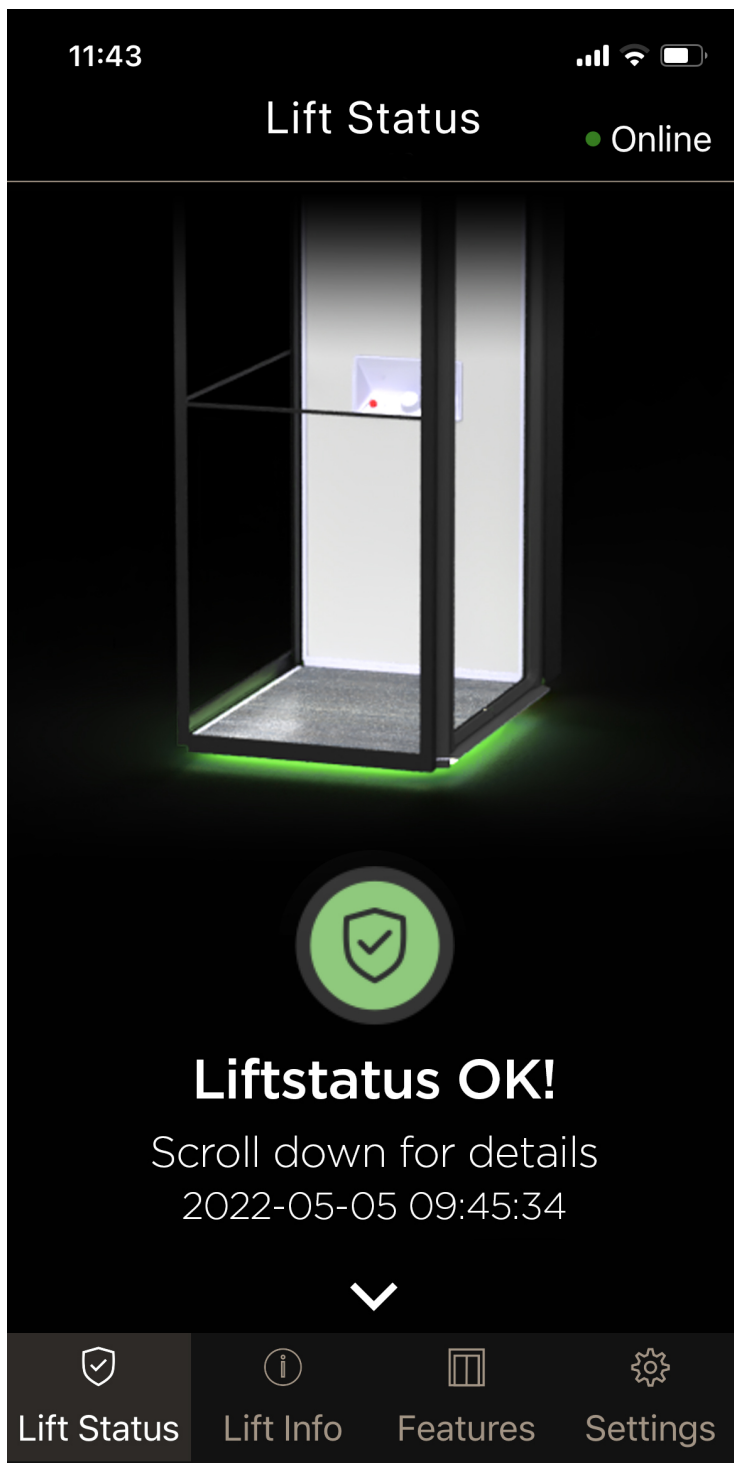

KOMMUNI- CERA ENKELT MED DIN HISSE

Aritco SmartLift App

Datablad 2023

Med Aritco SmartLift-appen erbjuder vi dig som hissägare en fantastisk upplevelse för att du ska känna dig trygg och få full koll på hissens status.

Den första informationen du får när du öppnar appen är säkerhetskontrollen "Lift Status" som garanterar en säker resa.

Aritco SmartLift-appen visar också när det är dags för nästa service.

Om din serviceleverantör är ansluten till Aritco SmartLift Fleet Management System kan de se om hissen är i gott skick eller om det behövs support eller underhåll.

Status

Lift status OK!

Hissen är OK.

Check the lift!!

Hissen har varningar och användaren bör kontrollera felmeddelandet och kontakta en serviceleverantör beroende på typ av problem.

Check the lift!!

Hissen har ett aktivt larm och användaren ska kontrollera meddelandet och kontakta serviceleverantören för att åtgärda problemet.