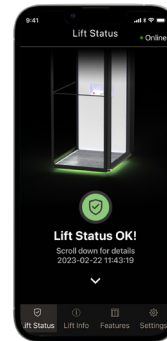

KOMMUNI- CERA ENKELT MED DIN HISSE

Aritco SmartLift App

Datablad 2023

Med Aritco SmartLift-appen erbjuder vi dig som hissägare en fantastisk upplevelse för att du ska känna dig trygg och få full koll på hissens status.

Den första informationen du får när du öppnar appen är säkerhetskontrollen "Lift Status" som garanterar en säker resa.

Aritco SmartLift-appen visar också när det är dags för nästa service.

Om din serviceleverantör är ansluten till Aritco SmartLift Fleet Management System kan de se om hissen är i gott skick eller om det behövs support eller underhåll.

ARITCO™

Aritco Lift AB

Elektronikhöjden 14, Box 516
175 26 Järfälla, Sweden

T: +46 (0) 8 120 401 00
E: info@aritco.com
www.aritco.com

Utforska Aritco SmartLift App

Snabbfakta

Aritcos villahissar är SmartLift-aktiverade, vilket innebär att du får statusinformation i realtid i appen och att serviceleverantören har tillgång till Aritco SmartLift Fleet för fjärrövervakning och support av hissen.

Status

Lift status OK!

Hissen är OK.

Check the lift!!

Hissen har varningar och användaren bör kontrollera felmeddelandet och kontakta en serviceleverantör beroende på typ av problem.

Check the lift!!

Hissen har ett aktivt larm och användaren ska kontrollera meddelandet och kontakta serviceleverantören för att åtgärda problemet.