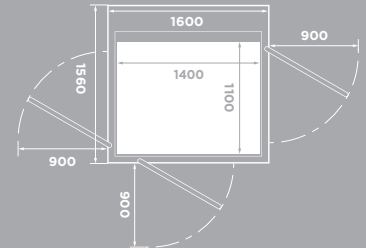

KORGFÄRG

22 olika vägg- och taklaminat att välja mellan.

GLAS

2 olika glas att välja mellan.

GOLV

7 olika golv att välja mellan.

Storlek: 1000 x 1400 mm
Maxlast: 400 kg / 5 pers.
Rullstol: A eller B med assistent*

Storlek: 1100 x 1400 mm
Maxlast: 400 kg / 5 pers.
Rullstol: A eller B med assistent

Produktsammanfattning

* Skillnader i nationella riktlinjer kan förekomma. Typ av rullstol A och B enligt EN 12183/EN 12184.