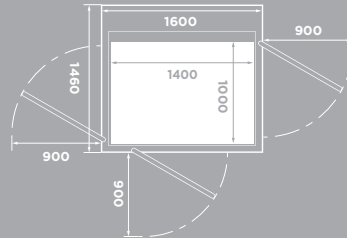

KORGFÄRG

22 olika vägg- och taklaminat att välja mellan.

GLAS

2 olika glas att välja mellan.

GOLV

7 olika golv att välja mellan.

Storlek: 1000 x 1400 mm
Maxlast: 400 kg / 5 pers.
Rullstol: A eller B med assistent*

Storlek: 1100 x 1400 mm
Maxlast: 400 kg / 5 pers.
Rullstol: A eller B med assistent

Produktsammanfattning

* Skillnader i nationella riktlinjer kan förekomma. Typ av rullstol A och B enligt EN 12183/EN 12184.