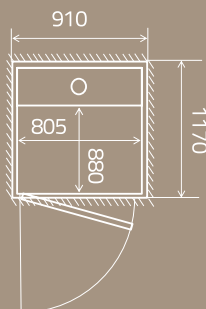

DÖRRAR

2 olika dörrar att välja mellan.

Storlek: 580 x 805 mm

Maxlast: 250 kg / 2 personer

Storlek: 880 x 805 mm

Maxlast: 250 kg / 2 personer

Storlek: 1080 x 805 mm

Maxlast: 250 kg / 2 personer