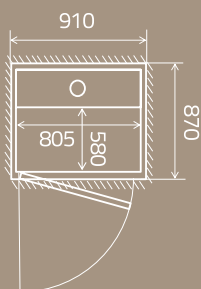

DÖRRAR

2 olika dörrar att välja mellan.

Storlek: 580 x 805 mm

Maxlast: 250 kg / 2 personer

Storlek: 880 x 805 mm

Maxlast: 250 kg / 2 personer

Storlek: 1080 x 805 mm

Maxlast: 250 kg / 2 personer