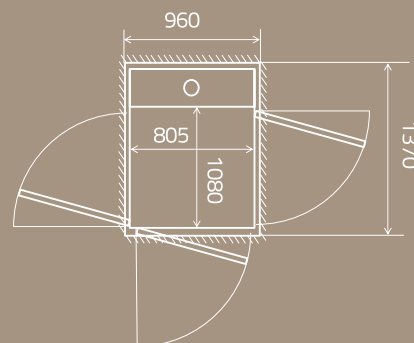

DÖRRAR

2 olika dörrar att välja mellan.

Storlek: 580 x 805 mm

Maxlast: 250 kg / 2 personer

Storlek: 880 x 805 mm

Maxlast: 250 kg / 2 personer

Storlek: 1080 x 805 mm

Maxlast: 250 kg / 2 personer